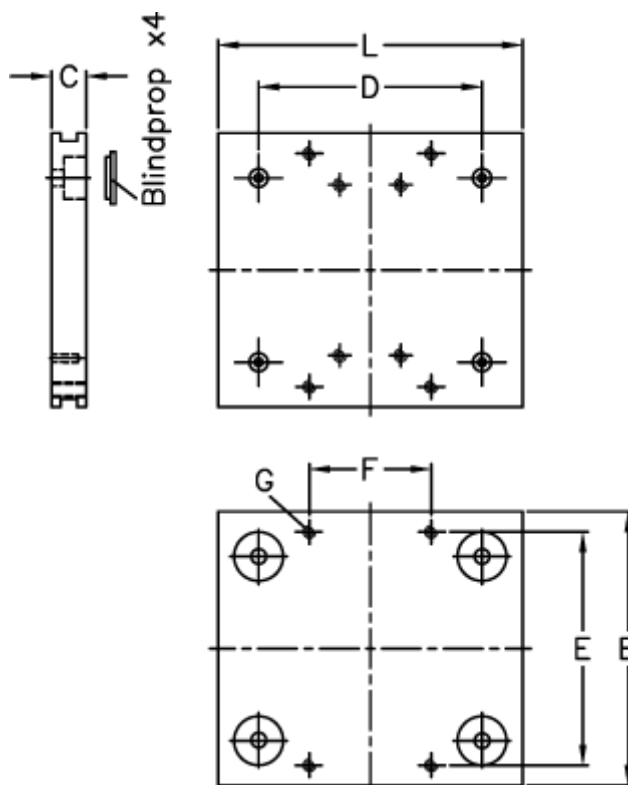

Varenummer: 057113012100  
Beskrivelse: Hepco GV3 bærelade CP 12 13 L100

## Mål

B	= 40
C	= 7.34
d	= 85
E	= 30
F	= 50
For leje	= 13
For skinne	= MS/NMS 12
Gevindhul G	= 4 x M4

L = 100